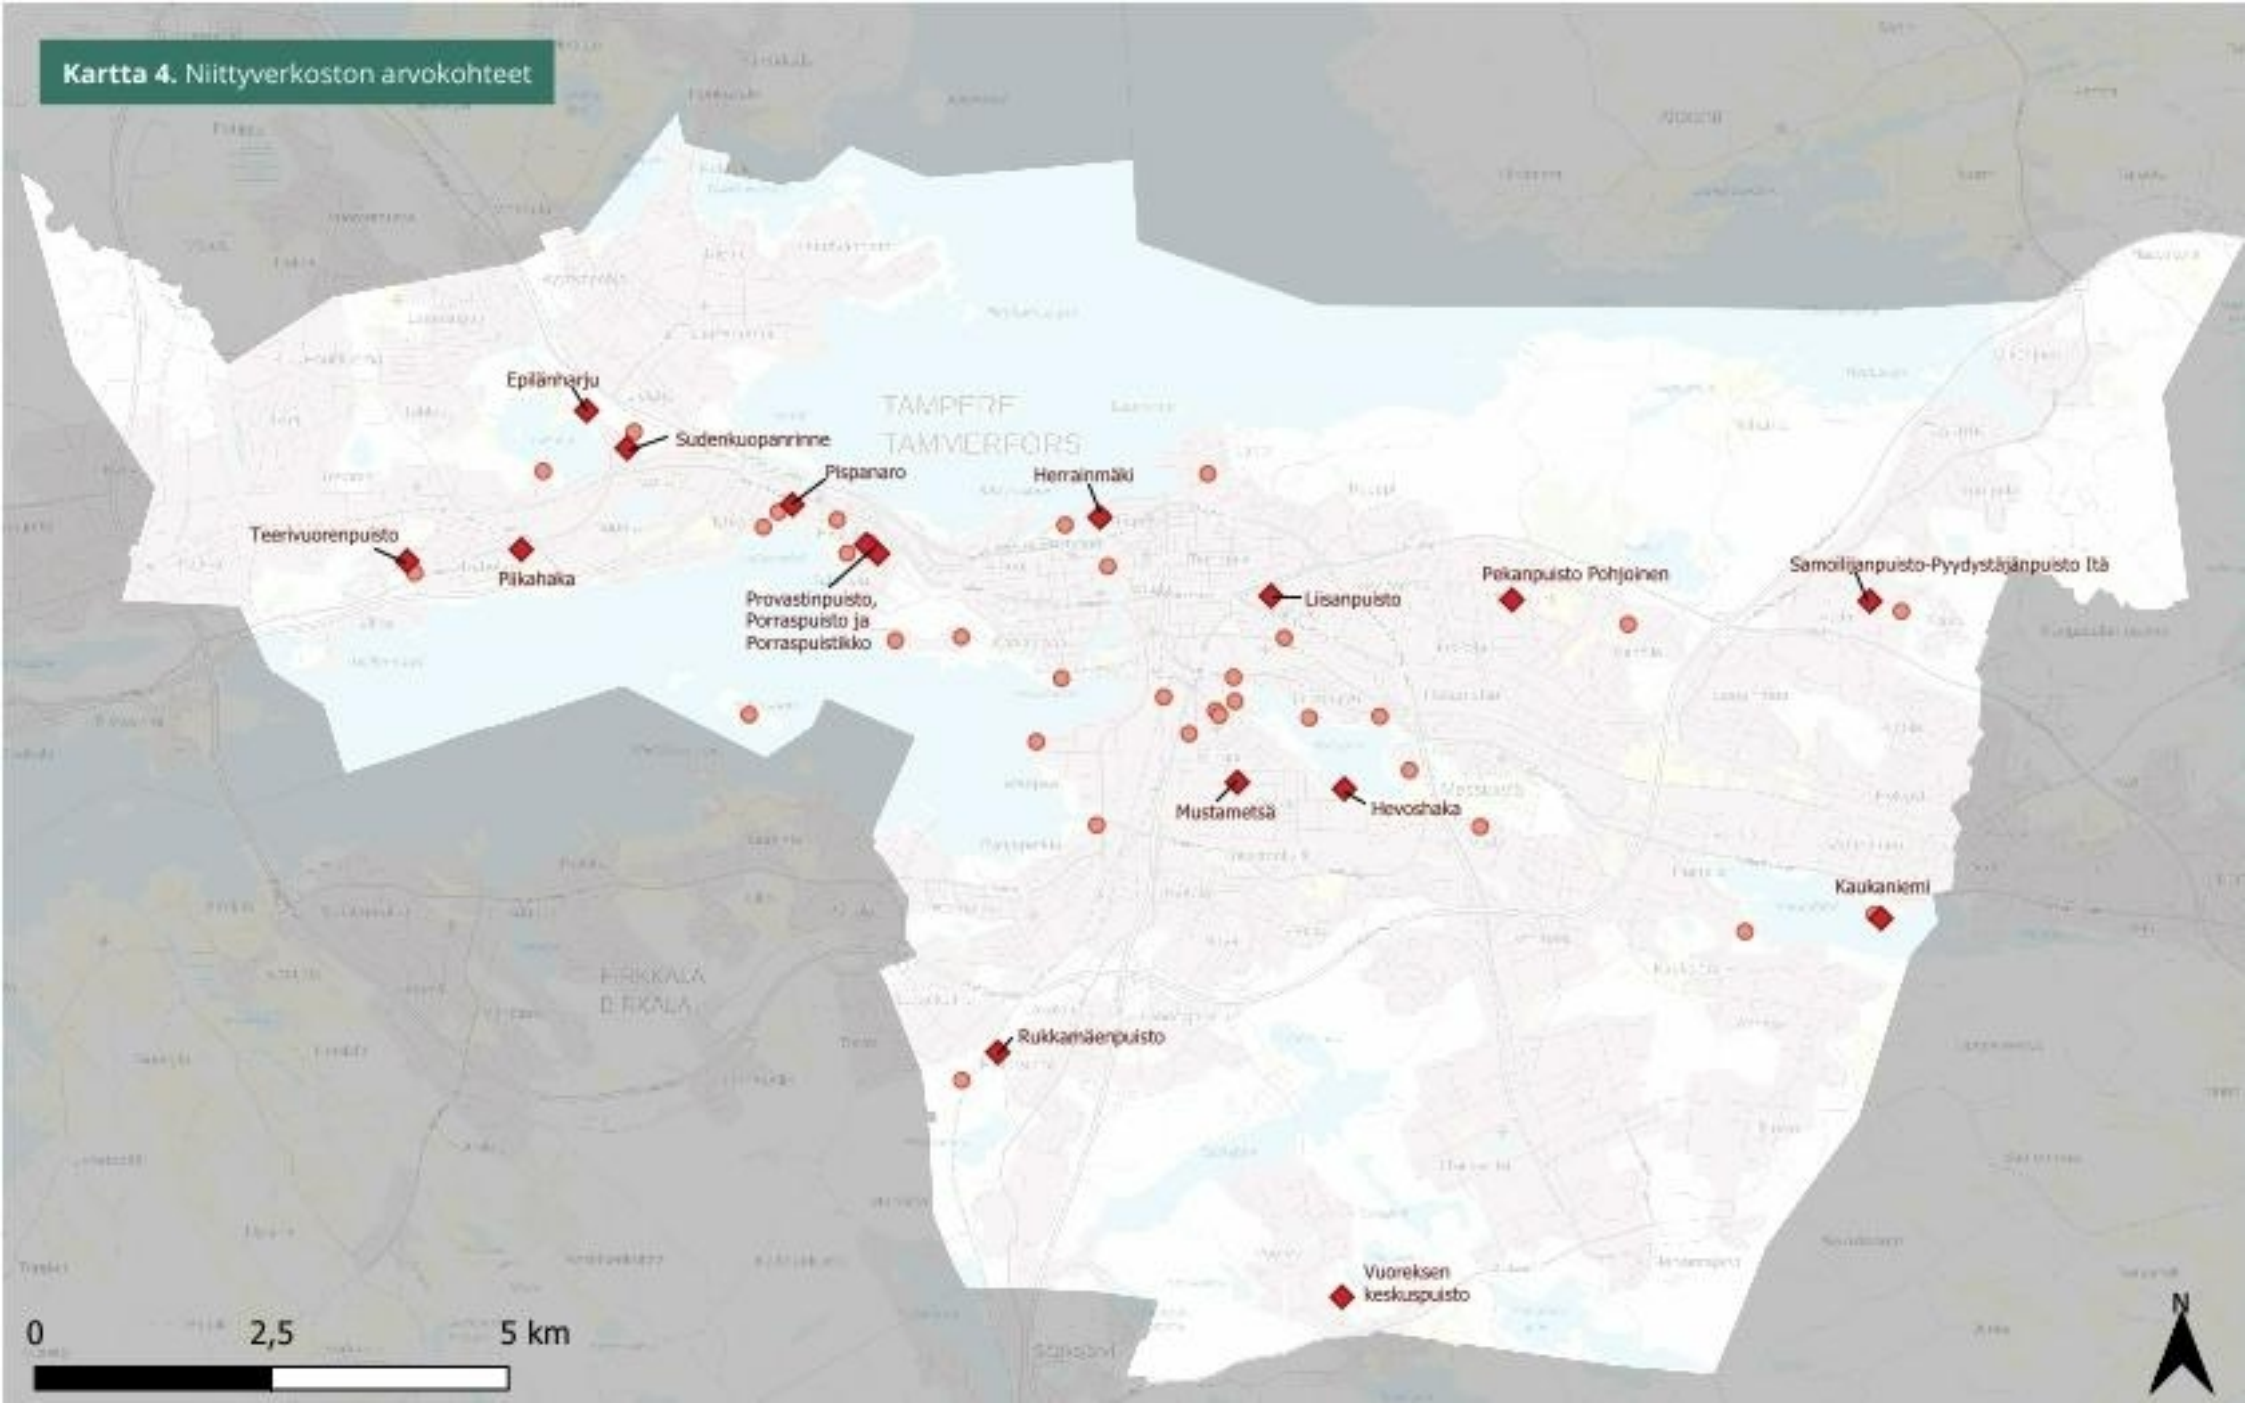

Tulostettu 04/2026
Lähdeaineisto: Tampereen kaupunki,
karttapalvelu Oskari; MML;
Metsähallitus; Syke; Museovirasto

Kartta 3. Niittyverkoston rakenteellinen ja laadullinen tarkastelu

Niittyverkoston rakenteellinen ja laadullinen tarkastelu

- | | |
|---|--|
|  Niittyverkoston arvokohteet |  Nykyiset yli 4 hehtaarin niittykeskittymät |
|  Muut niityt |  Nykyiset niittyverkoston yhteydet |
|  Niittyverkoston tukialueet | |

Tulostettu 04/2026
Lähdeaineisto: Tampereen kaupunki,
karttapalvelu Oskari; MML;
Metsähallitus

Kartta 4. Niittyverkoston arvokohteet

Niittyverkoston arvokohteet

- ◆ Arvoniityt A1
- Niittyverkoston muut arvokohteet

Kartta 5. Niittyverkosto ja ekologiset yhteydet

Niittyverkosto ja ekologiset yhteydet